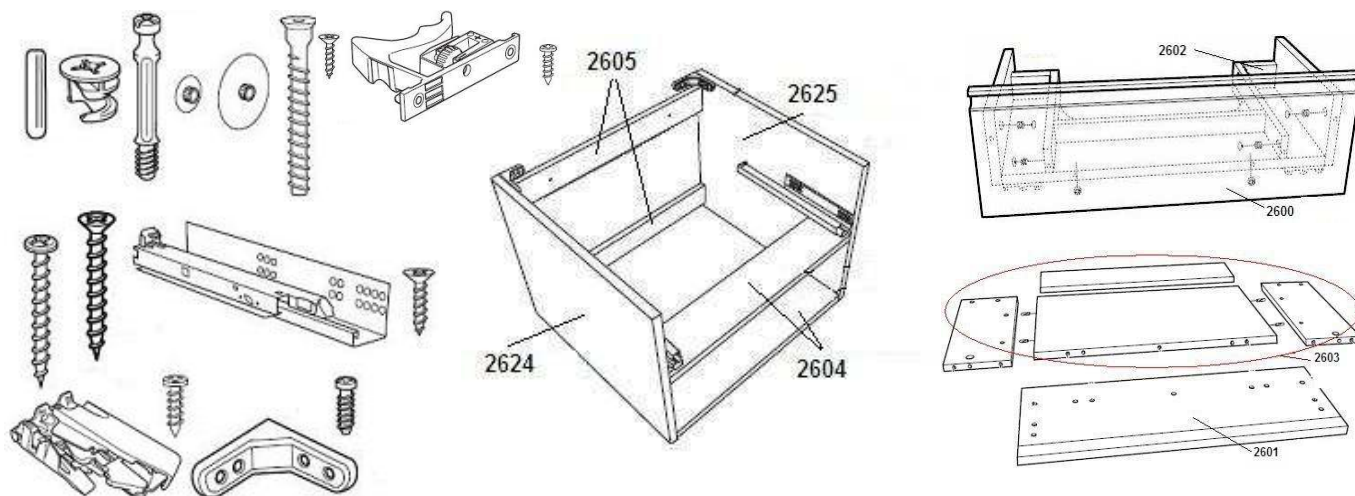

Art: 20070110, 20070510, 20070111, 20070511, 20070115  
20070112, 20070512, 20070113, 20070513

WB article number		MOTION	
<b>9000....</b>			
<b>vit</b>	<b>mö ek</b>	<b>Tvättställskåp</b>	<b>Wash Basin cabinet 600/750/900/1200</b>
2600	2650	frontlucka över, tvstsk Mo 600	Upper front, Mo 600
2601	2651	frontlucka under, tvstsk Mo 600	downer front, Mo 600
2602	2652	lådinsats över, tvstsk Mo 600	upper parts for drawer, Mo 600
2603	2653	lådinsats under, tvstsk Mo 600	downer parts for drawer, Mo 600
2604	2654	främre regel	front bolt, Mo 600
2605	2605	hängregel, tvstsk Mo 600	bolt, Mo 600
2606	2655	frontlucka över, tvstsk Mo 750	Upper front, Mo 750
2607	2656	frontlucka under, tvstsk Mo 750	downer front, Mo 750
2608	2657	lådinsats över, tvstsk Mo 750	upper parts for drawer, Mo 750
2609	2658	lådinsats under, tvstsk Mo 750	downer parts for drawer, Mo 750
2610	2659	främre regel	front bolt, Mo 750
2611	2611	hängregel, tvstsk Mo 750	bolt, Mo 750
2612	2660	frontlucka över, tvstsk Mo 900	Upper front, Mo 900
2613	2661	frontlucka under, tvstsk Mo 900	downer front, Mo 900
2614	2662	lådinsats över, tvstsk Mo 900	upper parts for drawer, Mo 900
2615	2663	lådinsats under, tvstsk Mo 900	downer parts for drawer, Mo 900
2616	2664	främre regel	front bolt, Mo 900
2617	2617	hängregel, tvstsk Mo 900	bolt, Mo 900
2618	2665	frontlucka över, tvstsk Mo 1200	Upper front, Mo 1200
2619	2666	frontlucka under, tvstsk Mo 1200	downer front, Mo 1200
2620	2667	lådinsats över, tvstsk Mo 1200	upper parts for drawer, Mo 1200
2621	2668	lådinsats under, tvstsk Mo 1200	downer parts for drawer, Mo 1200
2622	2669	främre regel	front bolt, Mo 1200
2623	2623	hängregel, tvstsk Mo 1200	bolt, Mo 1200
2624	2670	sidostycke vä, tvstsk Mo 600,900,750,1200	right piece on cab 60,90,75,120
2625	2671	sidostycke hö, tvstsk Mo 600,900,750,1200	left piece on cab 60,90,75,121