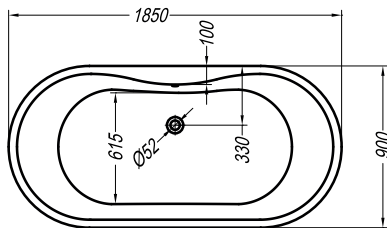

### foto plassering og yttermål

badekar

## westerbergs bris

Mål L:1850 B: 900 H: 630 mm.  
Vannmengde 285 liter.

**Art. nr. 200 511 34**