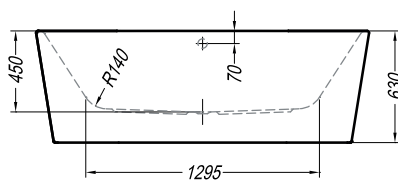

### foto plassering og yttermål

badekar

## westerbergs bris

Mål L:1850 B: 900 H: 630 mm.  
Vannmengde 285 liter.

**Art. nr. 200 511 34**