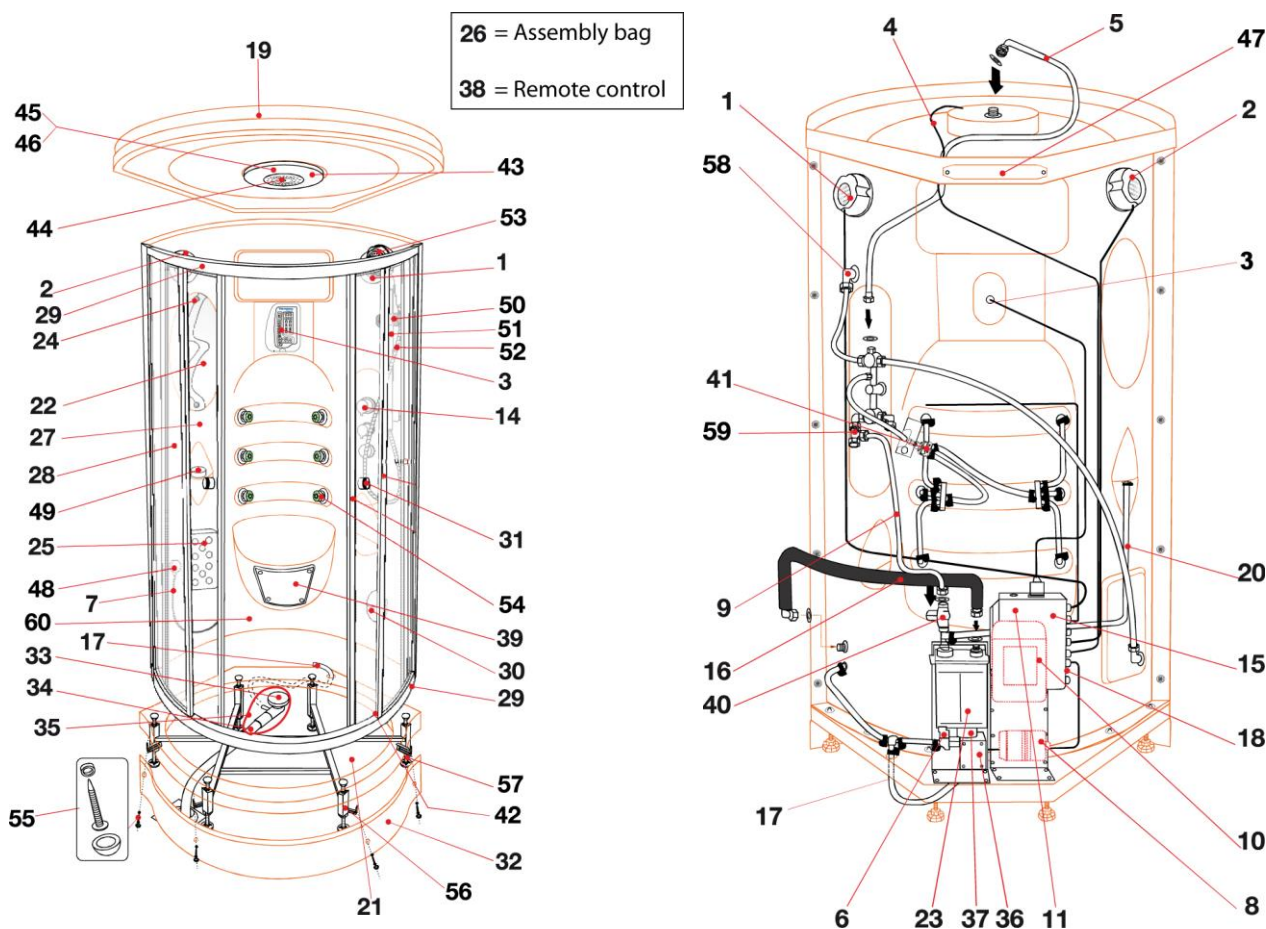

OLYMPUS STEAMER

SKETCH NUMBER	WB ART NUMBER.	OLYMPUS STEAMER	OLYMPUS STEAMER
1	80001298	HÖGTALARE MED KABEL	SPEAKER WITH CABLE
2	80001393	FLÅKT MED KABEL	FAN WITH CABLE
3	80001380	KONTROLLPANEL MED KABEL	CONTROLPANEL WITH CABLE
4	80001331	LAMPKABEL	LAMPCABLE
5	80001353	SLANG TILL TAKDUSCH	HOSE FOR OVERHEAD SHOWER
6	80001396	MAGNETVENTIL, UTLOPP	SOLENOID VALVE, OUTGOING
7	80001322	SLANG FOTMASSAGE	HOSE FOR FOOTMASSAGE
8	80001378	TRANSFORMATOR 12V, (45W UTG)	TRANSFORMER, BALLAST 12V, (45W UTG)
9	UTGÅTT	INKOMMANDE ANSL. ÅNG	INCOMMING WATERHOSE FOR STEAM
10	80001324	JORDFELSBRYTARE	CIRCUIT BREAKER, 220V, 50 Hz
11	DV	RADIODEL	RADIO PART
14	80001424	KOMPLETT BLANDARE, ENGREPPS	MIXER
A	1354160	INSATS, 40 LÅG	CARTRIDGE, 40 LOW
B	UTGÅTT	OMKASTARINSATS ENGREPPSBLANDARE	CARTRIDGE FOR DIVERTER
14	90002303	KOMPLETT BLANDARE, TERMOSTAT	THERMOSTATIC MIXER
A	9306329	ON/OFF INSATS	CARTRIDGE ON/OFF
B	80001414	ON/OFF VRED, (HANDTAG)	ON/OFF HANDLE
C	UTGÅTT	OMKASTARINSATS ÄLDRE MODELL	CARTRIDGE FOR DIVERTER METAL OLD
C	9306328	OMKASTARINSATS NY MODELL	CARTRIDGE FOR DIVERTER NEW
D	80001416	OMKASTARVRED, (HANDTAG)	HANDLE FOR DIVERTER

Art: 81583000

OLYMPOS STEAMER

SKETCH NUMBER	WB ART NUMBER.	OLYMPOS STEAMER	OLYMPOS STEAMER
54	80001375	RYGGDYSA	NUZZLE
55	DV	SKRUV+TÄCKBRICKOR TILL KARFRONT	SCREWS+ COVERS FOR TRAYSKIRT
56	90002027	90 GRADERS VINKEL TILL FOT PÅ KAR	90 DEGREE ANGLE FOR FOOT ON TRAY
57	80001320	FOT TILL KAR	FOOT FOR TRAY
58	90002052	90 GRADERS VINKEL FÖR VATTENANSLUTN	90 GRADERS ANGLE FOR WATER CONNECT.
59	90002051	T-KOPPLING F.VATTENANSL UTVÄND GÄNGA	T-CONNECTION FOR WATER-EXT THREADS
60	80001293	BAKVÄGG	BACK WALL