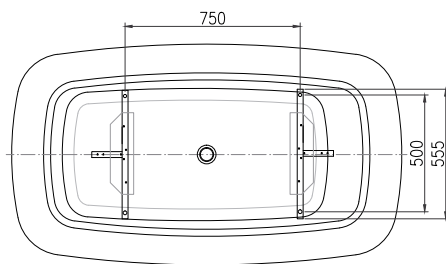

foto plassering