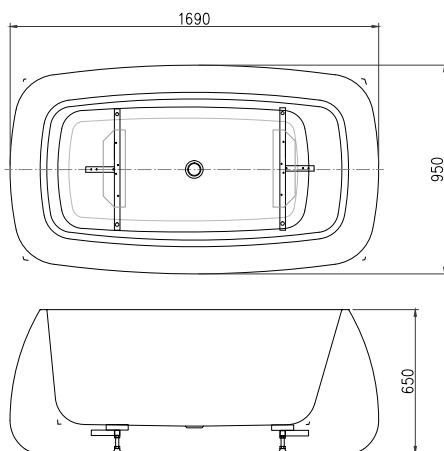

foto plassering

ytermål

badekar

westerbergs calm

Et unikt badekar med sitt myke tiltalende formspråk. En perfekt balanse mellom design og komfort som speiler design-influenser innen flere områder rundt oss. Måns Broman som har designet Calm har tatt fram et vakkert badekar med en helning i perfekt harmoni for rett følelse og ergonomi.

Mål L:1690 B:950 H:660 mm. Vannmengde 312 liter.

Art. nr. 20081020

godt å vite

Westerbergs Diamond er laget i glassfiberforsterket sanitetsakryl. Det er et slitesterkt materiale som både holder godt på varmen og er lett å holde rent. Hvis karet skulle skades, er det lett å polere bort eventuelle riper. Overflaten må ikke utsettes for syre, ammoniakk eller kaustisk soda. Bruk Westerbergs Cleankit for å rengjøre og bevare glansen. Karet leveres med avløpspakke i krom.