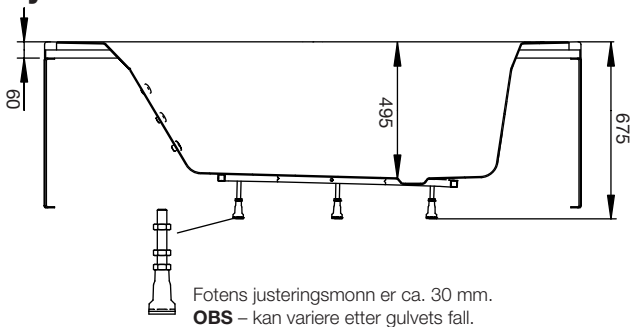

footplassering

For å unngå at et støtteben havner rett over gulvsluket bør du kontrollere hvor hvor disse er plassert. Plasseringen kan variere med +/-50mm

yttermål

høydemål

massasjebadekar

westerbergs motion 140 c