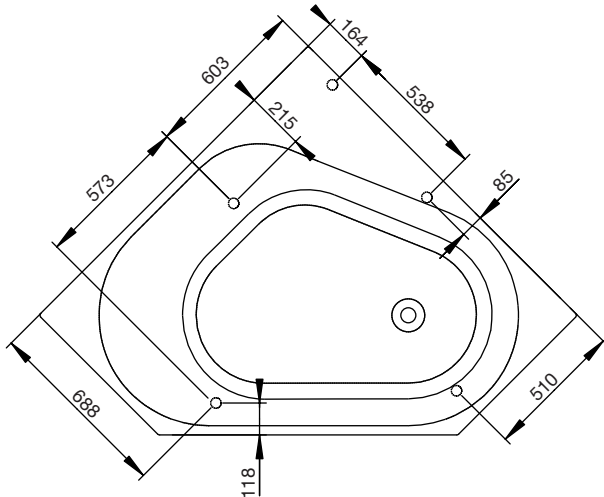

1400x1400 mm, minihøyde 675 mm.
Dybde: 495 mm. Badedybde: 420 mm.
Vannmengde 360 liter.

kun kar

200 821 40-00

system Comfort 2.0

200 821 41-00

200 821 41-01 + Bunnsystem/booster

200 821 41-10 + Vedlikeholdsvarmer

footplassering

For å unngå at et støtteben havner rett over gulvsluket bør du kontrollere hvor hvor disse er plassert. Plasseringen kan variere med +/-50mm

yttermål

høydemål

massasjebadekar

westerbergs motion 140 c