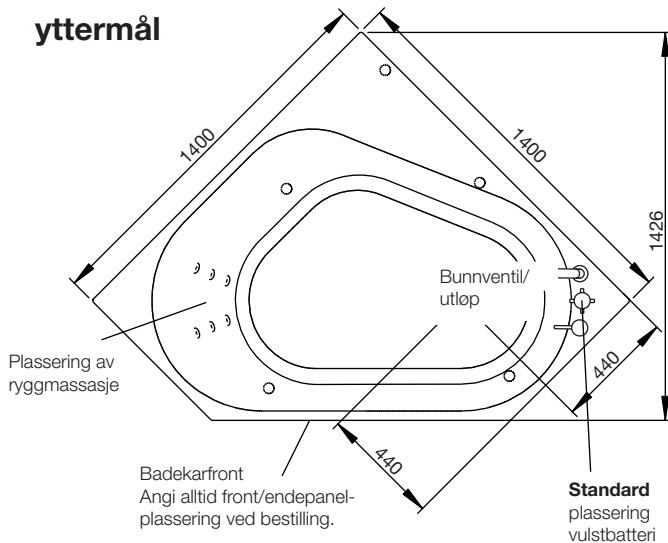

1400x1400 mm, minihøyde 675 mm.
Dybde: 495 mm. Badedybde: 420 mm.
Vannmengde 360 liter.

kun kar

200 821 40-00

system Comfort 2.0

200 821 41-00

200 821 41-01 + Bunnsystem/booster

200 821 41-10 + Vedlikeholdsvarmer

200 821 41-11 + Bunnsystem/booster + Vedlikeholdsvarmer

system Executive 2.0

200 821 42-00

200 821 42-01+ Bunnsystem/booster

tillegg front

200 821 45-00 hvit akryl

godt å vite

Karet er fremstilt i sanitetsakryl av høyeste kvalitet og er forsterket med glassfiberarmert polyester. Det gir et kar med mange fordeler. Det holder godt på varmen og har en blank og slitesterk overflate som ikke fremmer fremvekst av mikroorganismer.

footplassering

For å unngå at et støtteben havner rett over gulvsluket bør du kontrollere hvor hvor disse er plassert. Plasseringen kan variere med +/-50mm

yttermål

høydemål

massasjebadekar

westerbergs motion 140 c