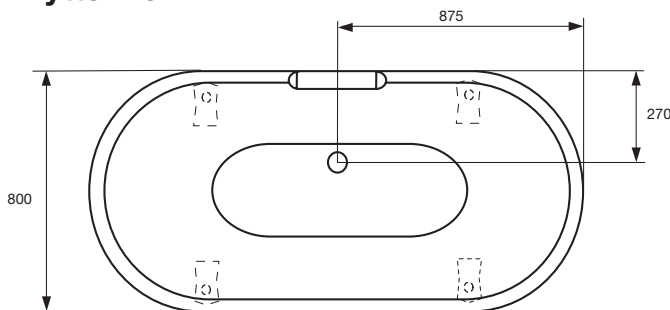

foto plassering

badekar

westerbergs elisabeth

Et klassisk badekar i støpemarmor. Finnes i hvitt og svart-hvitt og med løveføtter i hvitt, krom eller messing. Badedybde 440 mm. Mål L:1750 B:800 H:600 mm. Vannmengde 230 liter.

ytermål

- Art. nr. 20000704** hvit med føtter i krom
- Art. nr. 20000705** hvit med føtter i hvitt
- Art. nr. 20000706** hvit med føtter i messing
- Art. nr. 20000707** svart-hvitt med føtter i krom
- Art. nr. 20000708** svart-hvitt med føtter i hvitt
- Art. nr. 20000709** svart-hvitt med føtter i messing