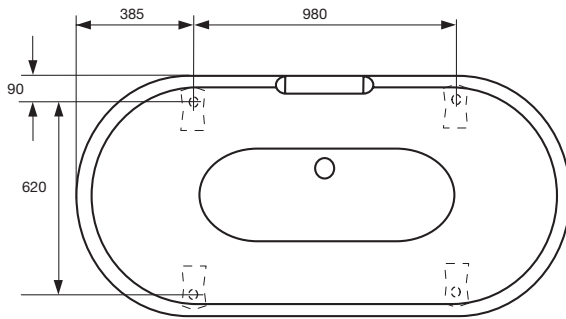

foto plassering

badekar

westerbergs elisabeth

Et klassisk badekar i støpemarmor. Finnes i hvitt og svart-hvitt og med løveføtter i hvitt, krom eller messing. Badedybde 440 mm. Mål L:1750 B:800 H:600 mm. Vannmengde 230 liter.

ytermål

- Art. nr. 20000704** hvit med føtter i krom
- Art. nr. 20000705** hvit med føtter i hvitt
- Art. nr. 20000706** hvit med føtter i messing
- Art. nr. 20000707** svart-hvitt med føtter i krom
- Art. nr. 20000708** svart-hvitt med føtter i hvitt
- Art. nr. 20000709** svart-hvitt med føtter i messing