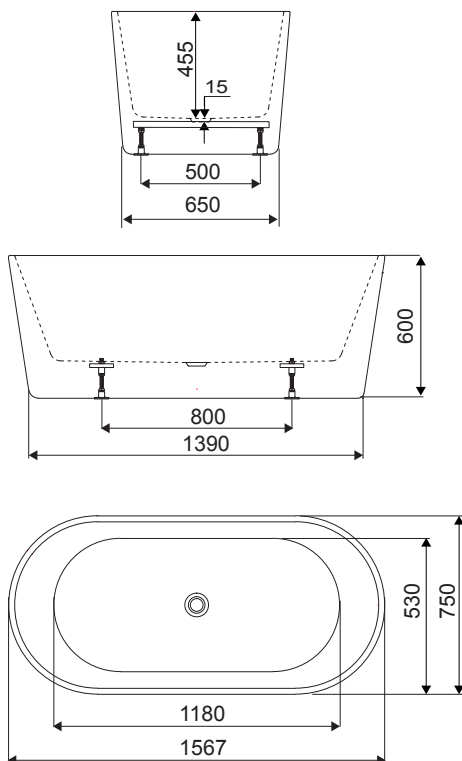

### foto plassering og yttermål

badekar

## westerbergs stilla 1600

Stilfullt frittstående badekar med tynne linjer for et elegant uttrykk. En herlig harmoni av form og funksjon. Kan også plasseres mot vegg. Av lettstelt slitesterkt akryl og det leveres med krommet bunnventil, avløpsrør og justerbare føtter.

Mål L:1567 B: 750 H: 600 mm.  
Vannmengde 290 liter.

**Art. nr. 200 511 32**