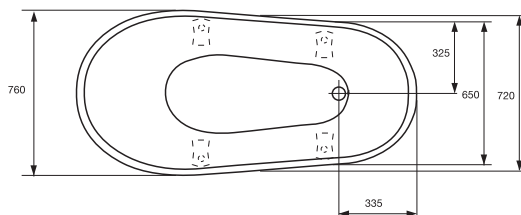

badekar
**westerbergs
victoria 157**

fotplassering

ytermål

Et klassisk badekar i støpemarmor. Finnes i hvitt og svart-hvitt og med løveføtter i hvitt, krom eller messing. Badedybde 410 mm.

Mål L:1570 B:750 H:730 mm. Vannmengde 230 liter.