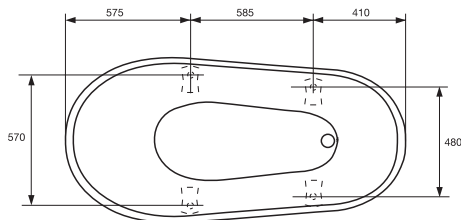

badekar
**westerbergs
victoria 157**

fotplassering

ytermål

Et klassisk badekar i støpemarmor. Finnes i hvitt og svart-hvitt og med løveføtter i hvitt, krom eller messing. Badedybde 410 mm.

Mål L:1570 B:750 H:730 mm. Vannmengde 230 liter.