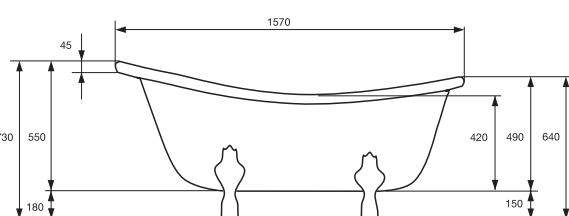

badekar
**westerbergs
victoria 157**

fotplassering

ytermål

Et klassisk badekar i støpemarmor. Finnes i hvitt og svart-hvitt og med løveføtter i hvitt, krom eller messing. Badedybde 410 mm.

Mål L:1570 B:750 H:730 mm. Vannmengde 230 liter.