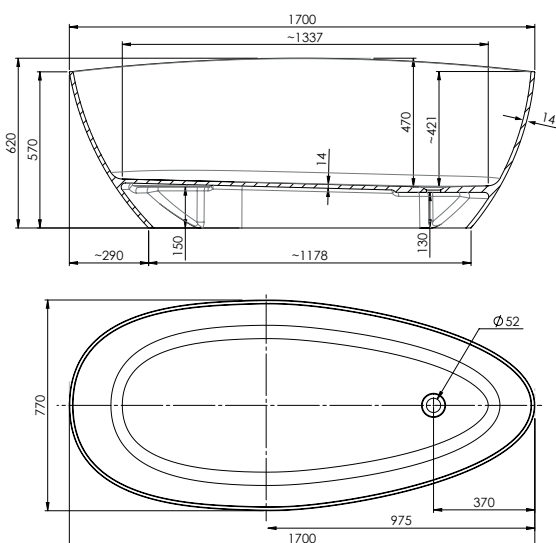

ytermål

badkar

westerbergs ellipse 1700

Ett modernt kar designat av Måns. Tillverkat i genuin gjutmarmor, med tunna väggar och sidenmatt yta på det vita karet och blankt om du väljer svart utsida. Unik form och stabilitet som ger bästa komfort.

Mått: 1700x770 mm, minsta höjd 625 mm

Volym: 330 l, kardjup: 421 mm

Art.nr. 200 804 84 vit

Art.nr. 200 804 85 svart/vit

bra att veta

Westerbergs ellipse är tillverkat i gjutmarmor. Det är ett slitstarkt material som både håller värmen bra och är enkelt att rengöra. Om karet skulle skadas är det lätt att polera bort eventuella repor. Tänk på att inte utsätta ytan för syror, ammoniak eller kaustiksoda. Karet levereras med avloppssats i krom.

Rätt till ändringar i specifikationen förbehålles
2018-01-15