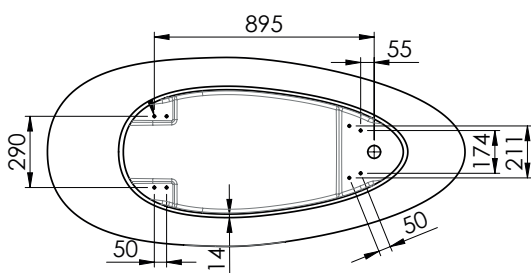

### footplassering

Mått: 1700x770 mm, minsta höjd 625 mm

Volym: 330 l, kardjup: 421 mm

**Art.nr. 200 804 84** vit

**Art.nr. 200 804 85** svart/vit