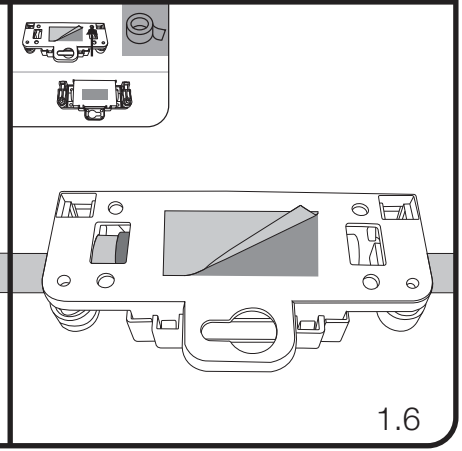

FI

asennusohje

RU

установка

GB

instructions

- OBS! Använd skruv som passar ditt väggmaterial
- OBS! Brug den skrue, der passer til dine vægmaterialer
- OBS! Bruk skruer som passer til veggmaterialet
- HUOM! Käytä seinämateriaaliin sopivaa ruuvia
- NOTE! Use screws suitable for your wall material