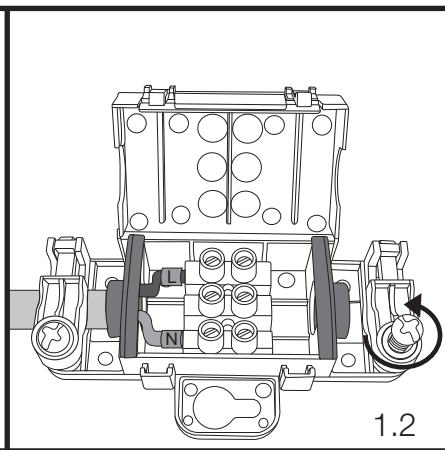

FI

asennusohje

RU

установка

GB

instructions

- OBS! Använd skruv som passar ditt väggmaterial
- OBS! Brug den skrue, der passer til dine vægmaterialer
- OBS! Bruk skruer som passer til veggmaterialet
- HUOM! Käytä seinämateriaaliin sopivaa ruuvia
- NOTE! Use screws suitable for your wall material