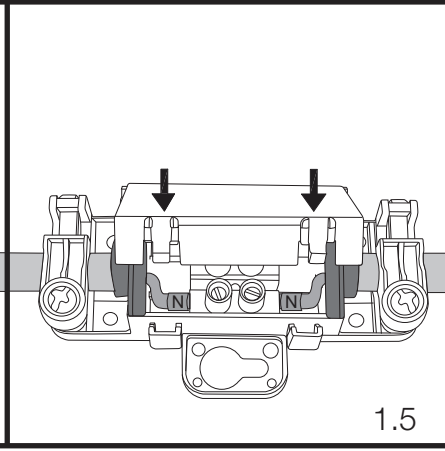

FI

asennusohje

RU

установка

GB

instructions

- OBS! Använd skruv som passar ditt väggmaterial
- OBS! Brug den skrue, der passer til dine vægmaterialer
- OBS! Bruk skruer som passer til veggmaterialet
- HUOM! Käytä seinämateriaaliin sopivaa ruuvia
- NOTE! Use screws suitable for your wall material