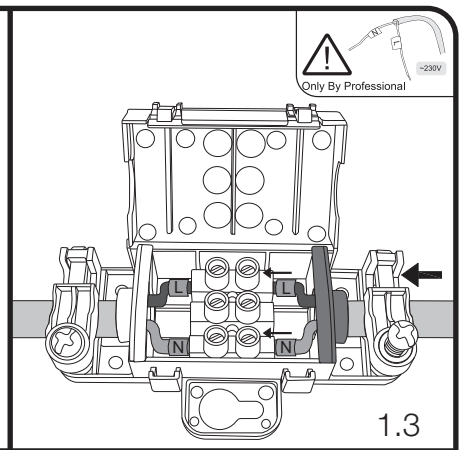

FI

asennusohje

RU

установка

GB

instructions

- OBS! Använd skruv som passar ditt väggmaterial
- OBS! Brug den skrue, der passer til dine vægmaterialer
- OBS! Bruk skruer som passer til veggmaterialet
- HUOM! Käytä seinämateriaaliin sopivaa ruuvia
- NOTE! Use screws suitable for your wall material