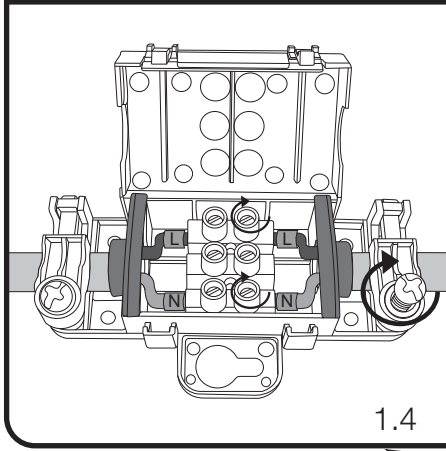

FI

asennusohje

RU

установка

GB

instructions

- OBS! Använd skruv som passar ditt väggmaterial
- OBS! Brug den skrue, der passer til dine vægmaterialer
- OBS! Bruk skruer som passer til veggmaterialet
- HUOM! Käytä seinämateriaaliin sopivaa ruuvia
- NOTE! Use screws suitable for your wall material