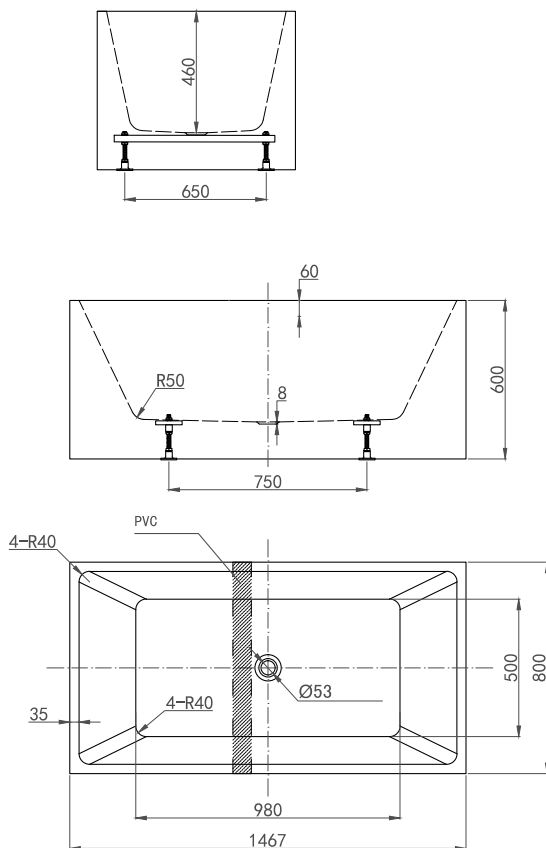

footplassering og yttermål

badekar

westerbergs salt 1500

Mål L:1470 B: 800 H:600 mm.
Vannmengde 280 liter.

Art. nr. 200 810 25

godt å vite

Westerbergs Salt er laget i glassfiberforsterket sanitetsakryl. Det er et slitesterkt materiale som både holder godt på varmen og er lett å holde rent. Hvis karet skulle skades, er det lett å polere bort eventuelle riper. Overflaten må ikke utsettes for syre, ammoniakk eller kaustisk soda. Bruk Westerbergs Cleankit for å rengjøre og bevare glansen. Karet leveres med avløpspakke i krom.