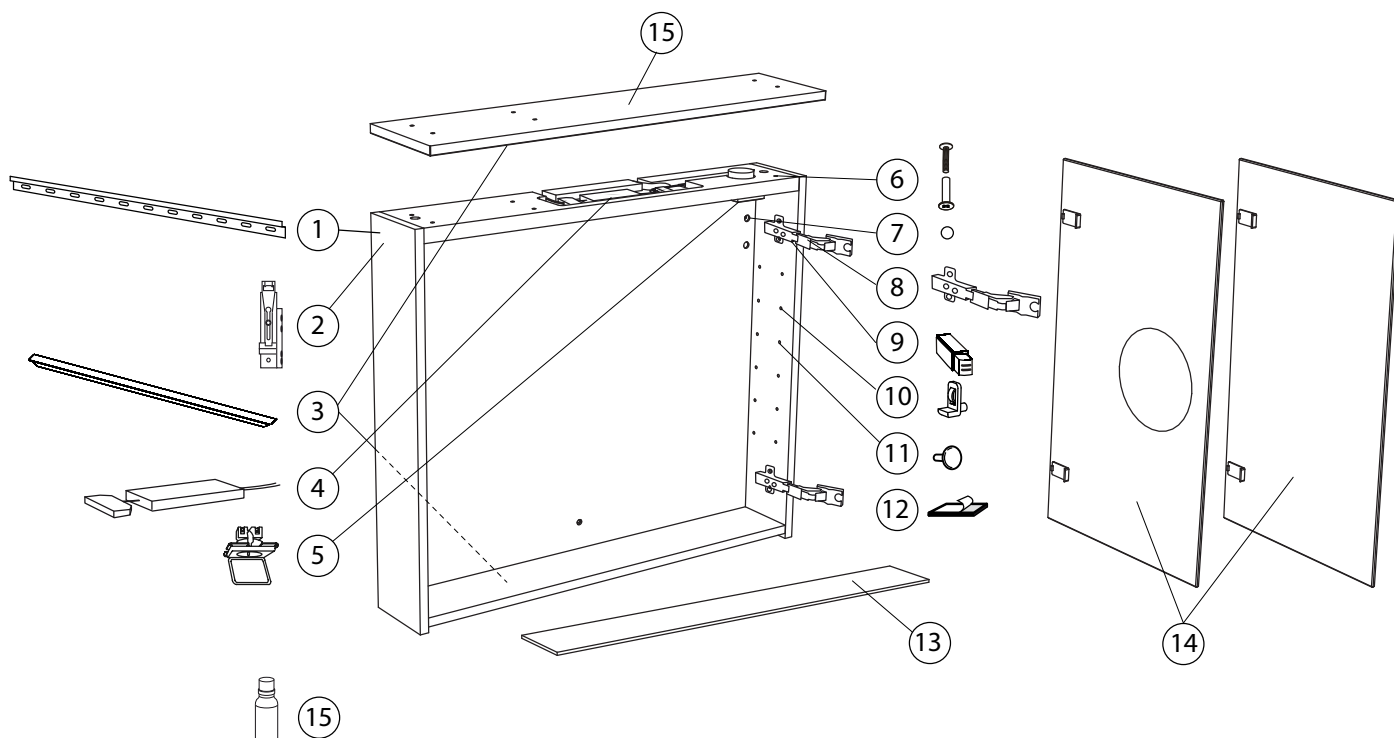

# westerbergs afton, gryning

Art: 20071400, 20071402, 20071404, 20071406, 20071408, 20071410, 20071412, 20071414, 20071416

	art.no	beskrivning	description
1	9204398	UPPHÄNGNINGSSKENA 600	SUSPENSION RAIL 600
	90005048	UPPHÄNGNINGSSKENA 800	SUSPENSION RAIL 800
	90005049	UPPHÄNGNINGSSKENA 1000	SUSPENSION RAIL 1000
2	9202018	UPPHÄNGNINGSBESLAG HETTICH VÄNSTER	SUSPENSION HETTICH LEFT
	9202019	UPPHÄNGNINGSBESLAG HETTICH HÖGER	SUSPENSION HETTICH RIGHT
3	9203945	BELYSNING LED 600 ÖVER (560mm)	LIGHTING PROFILE LED 600 ABOVE (560mm)
	9204112	BELYSNING LED 600 UNDER (510mm)	LIGHTING PROFILE LED 600 BELOW (510mm)
	9204113	BELYSNING LED 800 ÖVER/UNDER (610mm)	LIGHTING PROF. LED 800 ABOVE/BELOW (610mm)
	9203946	BELYSNING LED 1000 ÖVER/UNDER (860mm)	LIGHTING PROF. LED 1000 ABOVE/BELOW (860mm)
4	9202851	LED-TRAFO 15W IP20	LED-DRIVER 15W IP20
	9210090	LED-TRAFO 20W IP20	LED-DRIVER 20W IP20
5	9202016	ELUTTAG 230V ANTRACIT (UTAN LOCK)	SOCKET 230V ANTHRACITE (WITHOUT FLAP)
	9202017	LOCK FÖR ELUTTAG ANTRACIT	FLAP FOR ELECTRIC SOCKET ANTHRACITE
	9202009	ELUTTAG 230V VIT (KOMPLETT MED LOCK)	SOCKET 230V WHITE (COMPLETE WITH FLAP)