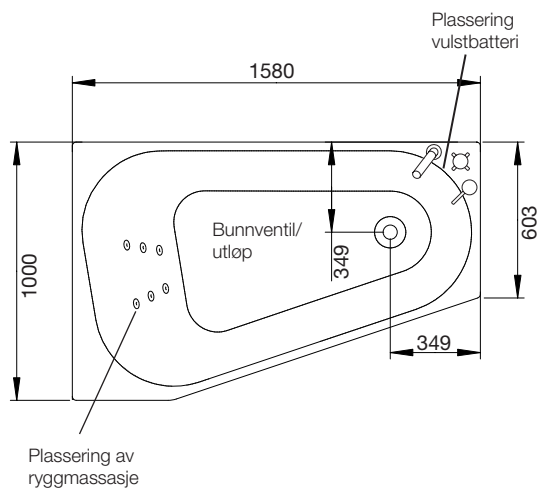

massasjebadekar

westerbergs motion 160 r

Et lett plassert offsetbadekar med velgjørende massasje. Kompletter med blandebatteri.

1580x1000 mm, minihøyde: 675 mm.
Dybde: 505 mm. Badedybde: 430 mm.
Vannmengde 300 liter (opp til overfyllingsbeskyttelse)

kun kar

200 821 50-00

system Comfort 2.0

200 821 51-00

system Executive 2.0

200 821 52-00

200 821 52-01 + Bunnsystem/booster

tillegg front

200 821 55-00 hvit akryl

godt å vite

Karet er fremstilt i sanitetsakryl av høyeste kvalitet og er forsterket med glassfiberarmert polyester. Det gir et kar med mange fordeler. Det holder godt på varmen og har en blank og slitesterk overflate som ikke fremmer fremvekst av mikroorganismer.

yttermål

innvendig mål og høydemål

høydemål

Fotens justeringsmonn er ca. 30 mm.
OBS – kan variere etter gulvets fall.

footplassering

For å unngå at et støtteben havner rett over gulvsluket bør du kontrollere hvor hvor disse er plassert. Plasseringen kan variere med +/-50mm