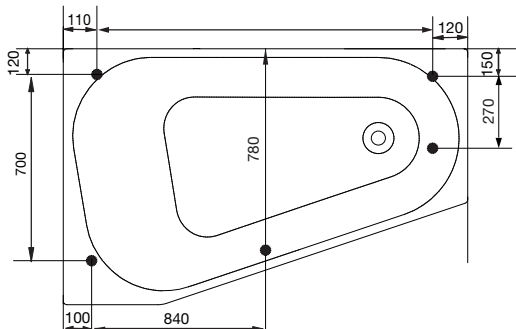

massasjebadekar

westerbergs motion 160 r

Et lett plassert offsetbadekar med velgjørende massasje. Kompletter med blandebatteri.

1580x1000 mm, minihøyde: 675 mm.
Dybde: 505 mm. Badedybde: 430 mm.
Vannmengde 300 liter (opp til overfyllingsbeskyttelse)

yttermål

innvendig mål og høydemål

høydemål

Fotens justeringsmonn er ca. 30 mm.
OBS – kan variere etter gulvets fall.

footplassering

For å unngå at et støtteben havner rett over gulvsluket bør du kontrollere hvor hvor disse er plassert. Plasseringen kan variere med +/-50mm