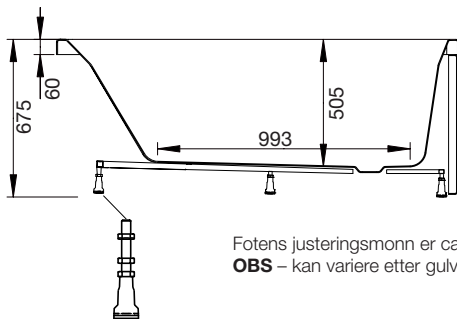

massasjebadekar

westerbergs motion 160 r

Et lett plassert offsetbadekar med velgjørende massasje. Kompletter med blandebatteri.

1580x1000 mm, minihøyde: 675 mm.
Dybde: 505 mm. Badedybde: 430 mm.
Vannmengde 300 liter (opp til overfyllingsbeskyttelse)

yttermål

innvendig mål og høydemål

høydemål

Fotens justeringsmonn er ca. 30 mm.
OBS – kan variere etter gulvets fall.

footplassering

For å unngå at et støtteben havner rett over gulvsluket bør du kontrollere hvor hvor disse er plassert. Plasseringen kan variere med +/-50mm