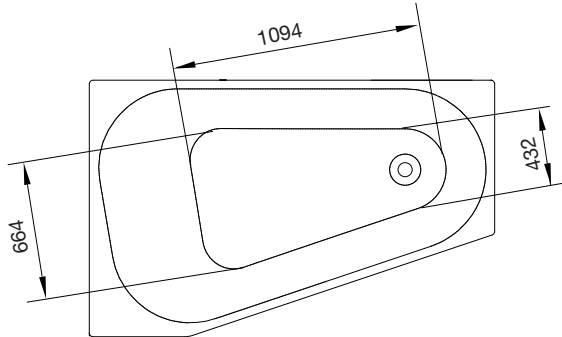

massasjebadekar

westerbergs motion 160 r

Et lett plassert offsetbadekar med velgjørende massasje. Kompletter med blandebatteri.

1580x1000 mm, minihøyde: 675 mm.
Dybde: 505 mm. Badedybde: 430 mm.
Vannmengde 300 liter (opp til overfyllingsbeskyttelse)

yttermål

innvendig mål og høydemål

høydemål

Fotens justeringsmonn er ca. 30 mm.
OBS – kan variere etter gulvets fall.

footplassering

For å unngå at et støtteben havner rett over gulvsluket bør du kontrollere hvor hvor disse er plassert. Plasseringen kan variere med +/-50mm