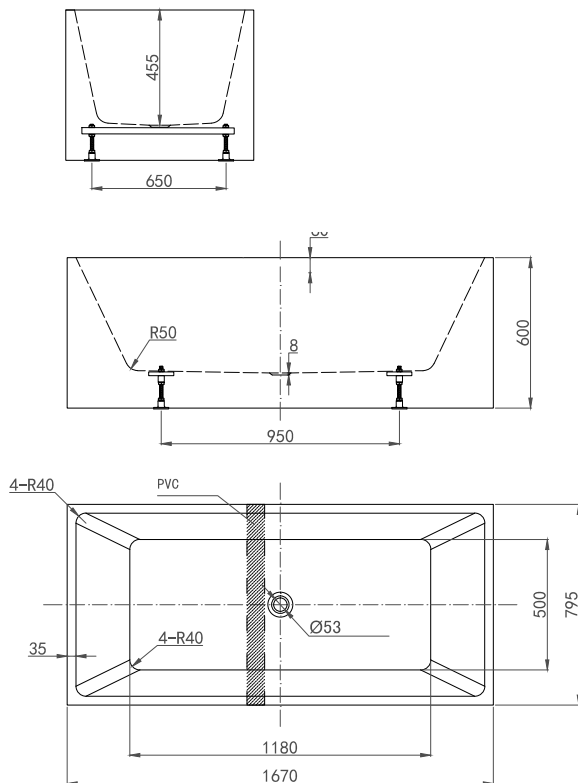

foto plassering og yttermål

badekar

westerbergs salt 1700

Mål L:1670 B: 800 H:600 mm.
Vannmengde 350 liter.

Art. nr. 200 810 27

godt å vite

Westerbergs Salt er laget i glassfiberforsterket sanitetsakryl. Det er et slitesterkt materiale som både holder godt på varmen og er lett å holde rent. Hvis karet skulle skades, er det lett å polere bort eventuelle riper. Overflaten må ikke utsettes for syre, ammoniakk eller kaustisk soda. Bruk Westerbergs Cleankit for å rengjøre og bevare glansen. Karet leveres med avløpspakke i krom.