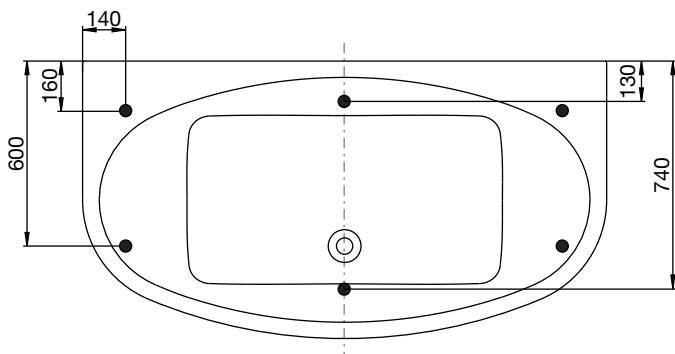

støtteben

For å unngå at et støtteben havner rett over gulvsluket bør du kontrollere hvor hvor disse er plassert. Plasseringen kan variere med +/-50mm