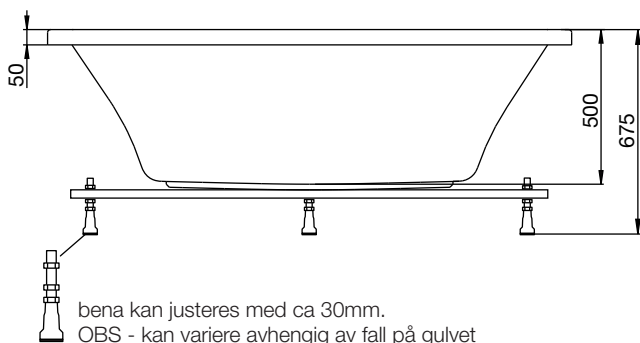

høydemål

massasjebadekar

westerbergs norden 170 o

materiale

Karet er produsert i sanitetsakryl av høyeste kvalitet og forsterket med glassfiberarmert polyester. Dette gir et kar med mange fordeler. Det holder godt på varmen og har en blank og slitesterk overflate som motvirker grobunn for mikroorganismer.

Sanitetsakrylen er meget holdbar og lett å rengjøre. Hvis karet mister glansen, går det utmerket å polere og deretter vokse med vanlig bil- eller båtvoxs. Ripper og småskader kan lett slipes og poleres bort ettersom akrylen er gjennomfarget.

Karet har en forsterket bunnplate og elgalvanisert benstativ for å forhindre rustangrep. Justerbare ben gjør det lett å tilpasse karet på de aller fleste gulv. Karet leveres med komplett avløpssystem.

volum

vannmengde 320 liter (opp til overløpsventil)

sidepanel

Front og gavl inngår i pakken.

blandebatteri

Ocean blandebatteri inngår i pakken.

Blandebatteri kan kun plasseres i fotenden.

vedlikeholdsvarmer

1,5 kW vedlikeholdsvarmer inngår i pakken

Superior soft.

tenk på

Ved innbygging skal karet finnes på plass fordi avvik i målene kan forekomme. Westerbergs er ikke ansvarlig for problemer som eventuelt oppstår hvis innbyggingen er gjort før karet er levert.

Vi forbeholder oss rett til endringer av spesifikasjonen
2019-03-29