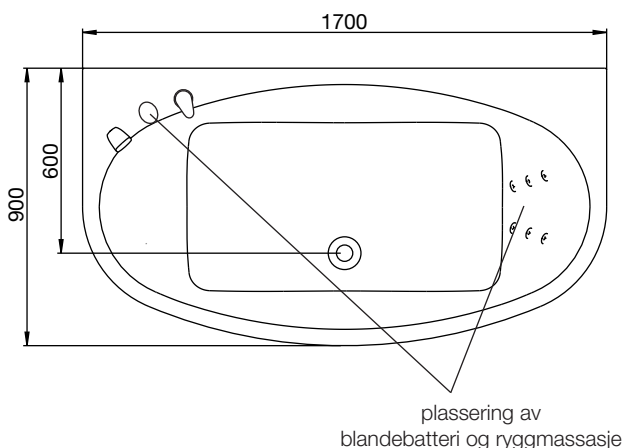

støtteben

For å unngå at et støtteben havner rett over gulvsluket bør du kontrollere hvor hvor disse er plassert. Plasseringen kan variere med +/-50mm

ytermål

høydemål

massasjebadekar

westerbergs norden 170 o

materiale

Karet er produsert i sanitetsakryl av høyeste kvalitet og forsterket med glassfiberarmert polyester. Dette gir et kar med mange fordeler. Det holder godt på varmen og har en blank og slitesterk overflate som motvirker grobunn for mikroorganismer.

Sanitetsakrylen er meget holdbar og lett å rengjøre. Hvis karet mister glansen, går det utmerket å polere og deretter vokse med vanlig bil- eller båtvoxs. Ripper og småskader kan lett slipes og poleres bort ettersom akrylen er gjennomfarget.

Karet har en forsterket bunnplate og elgalvanisert benstativ for å forhindre rustangrep. Justerbare ben gjør det lett å tilpasse karet på de aller fleste gulv. Karet leveres med komplett avløpssystem.

volum

vannmengde 320 liter (opp til overløpsventil)

sidepanel

Front og gavl inngår i pakken.

blandebatteri

Ocean blandebatteri inngår i pakken.

Blandebatteri kan kun plasseres i fotenden.

vedlikeholdsvarmer

1,5 kW vedlikeholdsvarmer inngår i pakken

Superior soft.

tenk på

Ved innbygging skal karet finnes på plass fordi avvik i målene kan forekomme. Westerbergs er ikke ansvarlig for problemer som eventuelt oppstår hvis innbyggingen er gjort før karet er levert.

Vi forbeholder oss rett til endringer av spesifikasjonen
2019-03-29