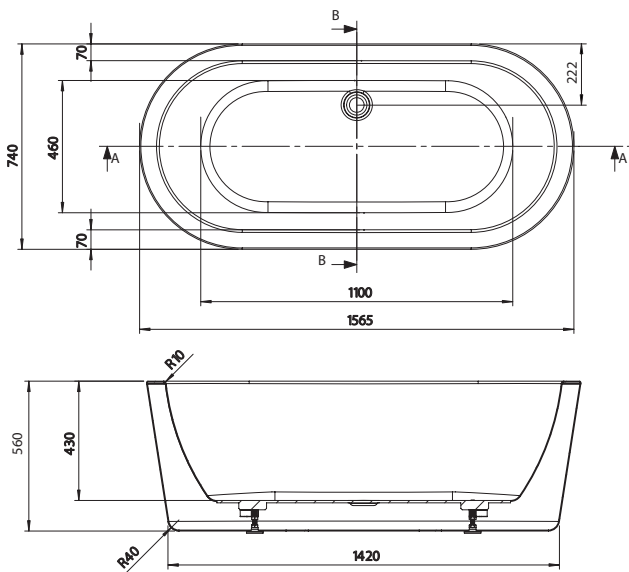

foto plassering

badekar

westerbergs deep r 1600

Et stilig, frittstående badekar i akryl. Sjenerøs badedybde, 420 mm.

Mål L: 1565 B: 740 H: 560 mm. Vannmengde 220 liter.

Art. nr. 20051045 hvitt

ytermål

godt å vite

Westerbergs deep r 1600 er laget i glassfiberforsterket sanitetsakryl. Det er et slitesterkt materiale som både holder godt på varmen og er lett å holde rent. Hvis karet skulle skades, er det lett å polere bort eventuelle riper. Overflaten må ikke utsettes for syre, ammoniakk eller kaustisk soda. Bruk Westerbergs Cleankit for å rengjøre og bevare glansen. Karet leveres med avløpspakke i krom.