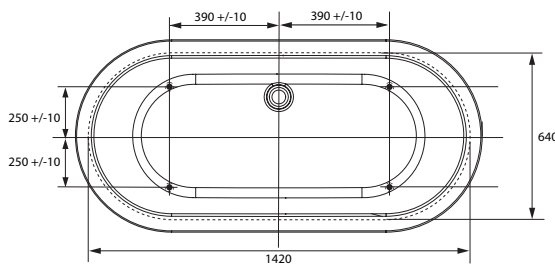

foto plassering

badekar

westerbergs deep r 1600

Et stilig, frittstående badekar i akryl. Sjenerøs badedybde, 420 mm.

Mål L: 1565 B: 740 H: 560 mm. Vannmengde 220 liter.

Art. nr. 20051045 hvitt

ytermål

godt å vite

Westerbergs deep r 1600 er laget i glassfiberforsterket sanitetsakryl. Det er et slitesterkt materiale som både holder godt på varmen og er lett å holde rent. Hvis karet skulle skades, er det lett å polere bort eventuelle riper. Overflaten må ikke utsettes for syre, ammoniakk eller kaustisk soda. Bruk Westerbergs Cleankit for å rengjøre og bevare glansen. Karet leveres med avløpspakke i krom.