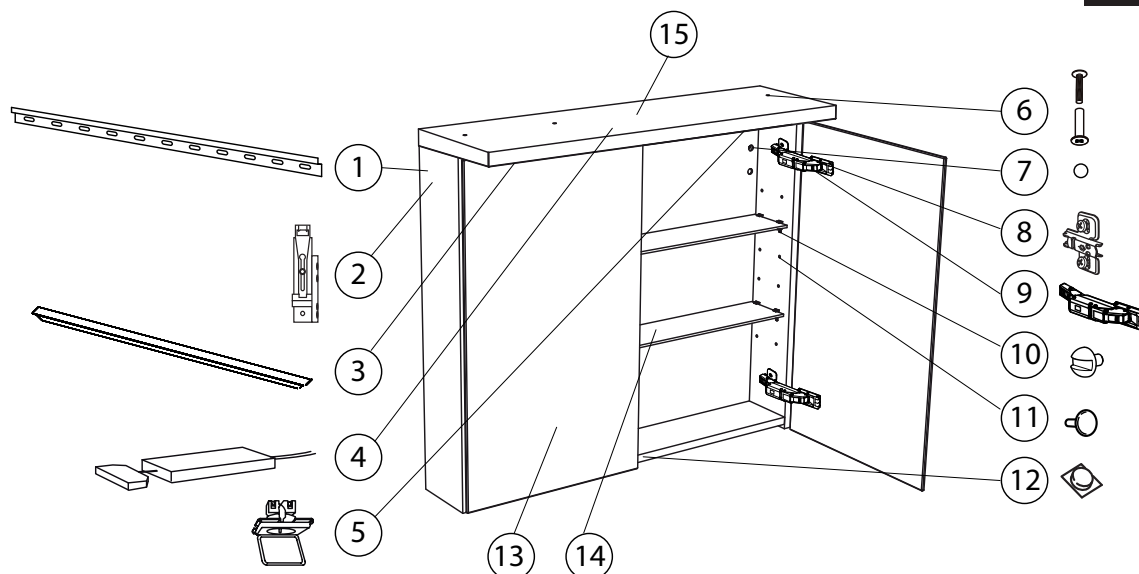

westerbergs samla

Art: 20073250, 20073251, 20073252, 20073253, 20073260, 20073261, 20073262, 20073263

	art.no	beskrivning	description
1	9204398	UPPHÄNGNINGSSKENA 600	SUSPENSION RAIL 600
	90005048	UPPHÄNGNINGSSKENA 800	SUSPENSION RAIL 800
	9204399	UPPHÄNGNINGSSKENA 900	SUSPENSION RAIL 900
	90005049	UPPHÄNGNINGSSKENA 1000	SUSPENSION RAIL 1000
2	9202018	UPPHÄNGNINGSBESLAG HETTICH VÄNSTER	SUSPENSION UPPER CABINET HETTICH LEFT
	9202019	UPPHÄNGNINGSBESLAG HETTICH HÖGER	SUSPENSION UPPER CABINET HETTICH RIGHT
3	9203945	BELYSNINGSPROFIL LED 600 (560MM)	LIGHTING PROFILE LED 600 (560MM)
	9204115	BELYSNINGSPROFIL LED 800 (763MM)	LIGHTING PROFILE LED 800 (763MM)
	9203946	BELYSNINGSPROFIL LED 900/1000 (860MM)	LIGHTING PROFILE LED 900/1000 (860MM)
4	9202851	LED-TRAFO 15W IP20	LED-DRIVER 15W IP20
	9210090	LED-TRAFO 20W IP20	LED-DRIVER 20W IP20
5	9202016	ELUTTAG 230V ANTRACIT (UTAN LOCK)	SOCKET 230V ANTHRACITE (WITHOUT FLAP)
	9202017	LOCK FÖR ELUTTAG ANTRACIT	FLAP FOR ELECTRIC SOCKET ANTHRACIT
	9202009	ELUTTAG 230V VIT (KOMPLETT MED LOCK)	SOCKET 230V WHITE (COMPLETE WITH FLAP)
6	9202024	SKRUV MED HYLSA (FÖR 30MM RAMP)	SKREW WITH SLEEVE (FOR 30MM RAMP)
	9202027	TÄCKBRICKA SJÄLVHÄFTANDE 21MM VIT	COVER ADHESIVE MELAMINE 21MM WHITE
7	9210062	TÄCKBRICKA SJÄLVHÄFTANDE 21MM ANTRACIT	COVER ADHESIVE MELAMINE 21MM ANTHRACITE
	9210265	STOMPLATTA LÅG BLUM (HÖGER/VÄNSTER GAVEL)	HINGE PLATE LOW BLUM (RIGHT/LEFT SIDE)
8	9210266	STOMPLATTA HÖG BLUM (MELLANGAVEL 900/1000)	HINGE PLATE HIGH BLUM (MIDDLE 900/1000)
	9210264	GÅNGJÄRN BLUM CRISTALLO BLUMOTION	HINGE BLUM CRISTALLO BLUMOTION
9	9202021	HYLLBÄRARE FÖR GLASHYLLA 4MM	SHELF HOLDER FOR GLASS SHELF 4MM
11	90005060	TÄCKBRICKA HYLLBÄRARHÅL VIT	COVER FOR SHELF HOLES WHITE
	9210059	TÄCKBRICKA HYLLBÄRARHÅL ANTRACIT	COVER FOR SHELF HOLES ANTHRACITE
12	-	SILIKONDÄMPARE	SILICONE BUMPER