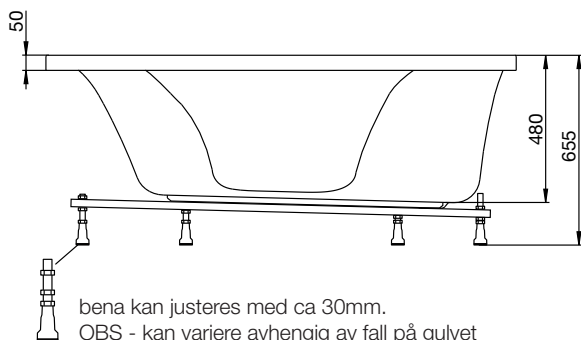

massasjebadekar

westerbergs **ocean 160 r**

Et avlangt badekar med unik form som passer ekstra bra til det litt mindre baderommet.

1550x912mm. Minste høyde: 655mm
Kardybde: 480mm. Badedybde: 410mm
Vannmengde: 259 liter

støtten

For å unngå at et støtteben havner rett over gulvsluket bør du kontrollere hvor hvor disse er plassert. Plasseringen kan variere med +/-50mm

ytermål

høydemål

massasjebadekar

westerbergs ocean 160 r