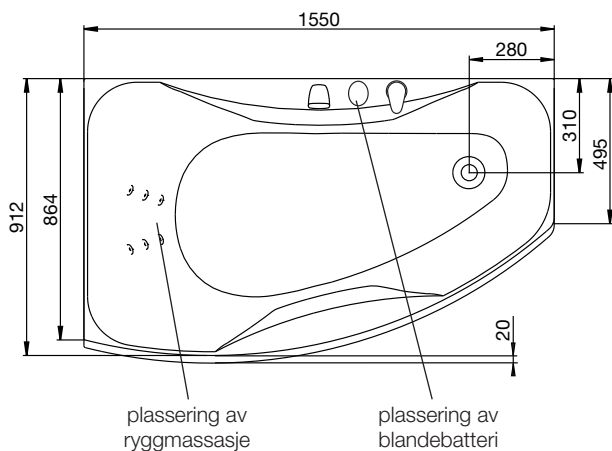

massasjebadekar

westerbergs **ocean 160 r**

Et avlangt badekar med unik form som passer ekstra bra til det litt mindre baderommet.

1550x912mm. Minste høyde: 655mm
Kardybde: 480mm. Badedybde: 410mm
Vannmengde: 259 liter

200 822 75-00 hvit akryl

info

Karet er produsert i sanitetsakryl av høyeste kvalitet og forsterket med glassfiberarmert polyester. Dette gir et kar med mange fordeler. Det holder godt på varmen og har en blank og slitesterk overflate som motvirker grobunn for mikroorganismer.

støtten

For å unngå at et støtteben havner rett over gulvsluket bør du kontrollere hvor hvor disse er plassert. Plasseringen kan variere med +/-50mm

ytermål

høydemål

massasjebadekar

westerbergs ocean 160 r