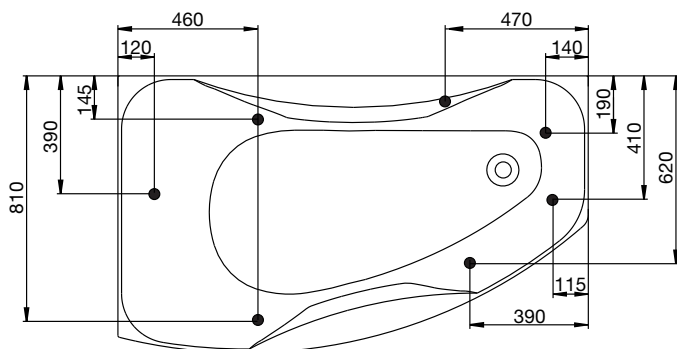

massasjebadekar

westerbergs **ocean 160 r**

Et avlangt badekar med unik form som passer ekstra bra til det litt mindre baderommet.

1550x912mm. Minste høyde: 655mm
Kardybde: 480mm. Badedybde: 410mm
Vannmengde: 259 liter

støtten

For å unngå at et støtteben havner rett over gulvsluket bør du kontrollere hvor hvor disse er plassert. Plasseringen kan variere med +/-50mm

ytermål

høydemål

massasjebadekar

westerbergs ocean 160 r