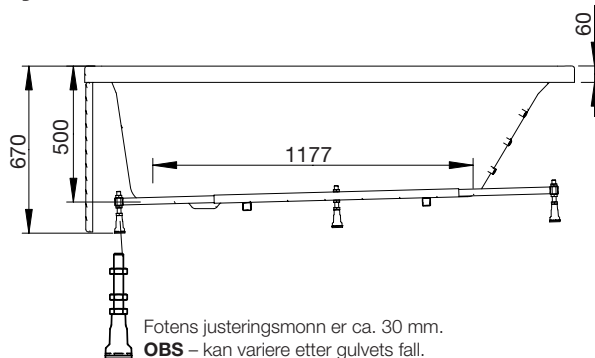

### standardplassering

Svenskdesignet rektangulært kar.

1800x800 mm, minihøyde: 670 mm.  
Dybde: 500 mm. Badedybde: 425 mm.  
Vannmengde 250 liter.

## footplassering

For å unngå at et støtteben havner rett over gulvsluket bør du kontrollere hvor hvor disse er plassert. Plasseringen kan variere med +/-50mm

## høydemål