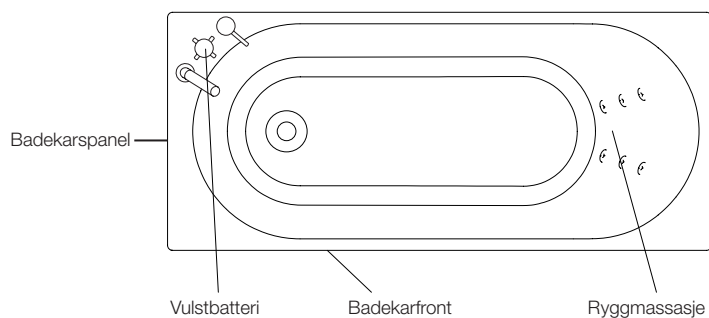

## westerbergs motion 180 sq

### standardplassering

Svenskdesignet rektangulært kar.

1800x800 mm, minihøyde: 670 mm.  
Dybde: 500 mm. Badedybde: 425 mm.  
Vannmengde 250 liter.