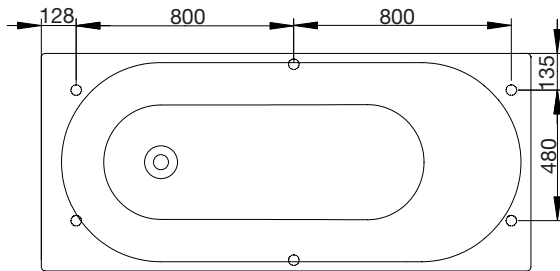

massasjebadekar

westerbergs motion 180 sq

footplassering

For å unngå at et støtteben havner rett over gulvsluket bør du kontrollere hvor hvor disse er plassert. Plasseringen kan variere med +/-50mm