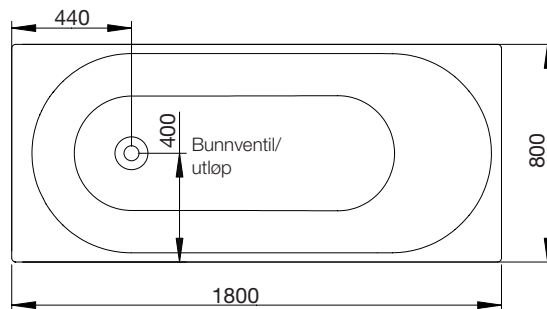

massasjebadekar

westerbergs motion 180 sq

footplassering

For å unngå at et støtteben havner rett over gulvsluket bør du kontrollere hvor hvor disse er plassert. Plasseringen kan variere med +/-50mm

yttermål

høydemål

materiale

Karet er fremstilt i sanitetsakryl av høyeste kvalitet og er forsterket med glassfiberarmert polyester. Det gir et kar med mange fordeler. Det holder godt på varmen og har en blank og slitesterk overflate som ikke fremmer fremvekst av mikroorganismer.

Sanitetsakrylen er meget sterk og lett å holde ren. Hvis karet mister glansen, kan du gjerne polere med vanlig bil- eller båtvoks. Ripper og småskader er lette å slipe og polere bort, siden akrylen er gjennomfarget.

Karet har en forsterket bunnplate og elektrogalvanisert beinstativ for å hindre rustangrep. Justerbare føtter gjør det lett å tilpasse karet til alle gulv. Karet leveres med komplett avløpspakke.

vannvolum

Volum 250 liter (opp til overflyttingsbeskyttelse)

front

Karet går å få med front og endepanel.

blandebatteri

På dette karet passer Round, Ocean og Soft.

vedlikeholdsvarmer

Dette karet kan leveres med 1,5kW varmer.

tenk på

Ved innbygging skal karet finnes på plass fordi avvik i målene kan forekomme. Westerbergs er ikke ansvarlig for problemer som eventuelt oppstår hvis innbyggingen er gjort før karet er levert.

Retten til endringer i spesifikasjonene forbeholdes
2018-02-01