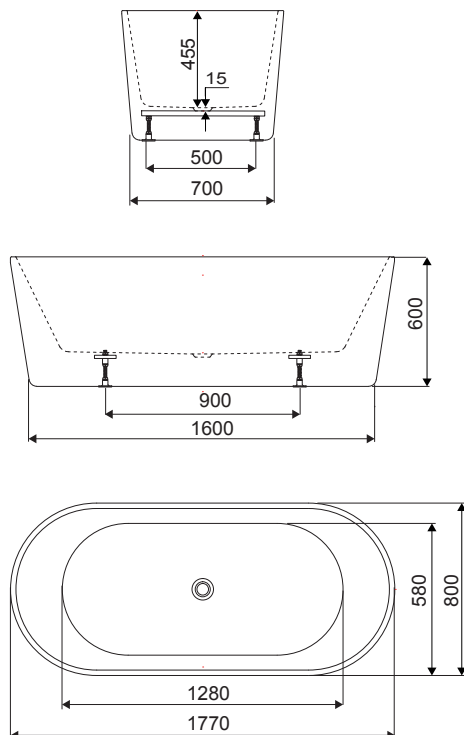

forplassering og yttermål

badekar

westerbergs stilla 1800

Stilfullt frittstående badekar med smekre linjer for et elegant inntrykk. Form og funksjon i fantastisk harmoni. Kan også plasseres mot vegg. Av lettstelt slitesterk akryl, og leveres med forkrommet bunnventil, avløpsrør og stillbare føtter.

Mål L:1770 B: 800 H: 600 mm.
Vannmengde 360 liter.

Art. nr. 200 511 34

godt å vite

Westerbergs Stilla er laget i glassfiberforsterket sanitetsakryl. Det er et slitesterkt materiale som både holder godt på varmen og er lett å holde rent. Hvis karet skulle skades, er det lett å polere bort eventuelle riper. Overflaten må ikke utsettes for syre, ammoniakk eller kaustisk soda. Bruk Westerbergs Cleankit for å rengjøre og bevare glansen. Karet leveres med avløpspakke i krom.