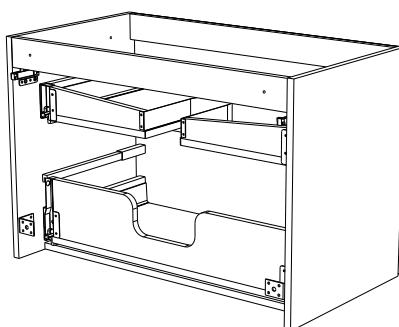

# westerbergs jord

830mm for 20mm basin\*  
815mm for 35mm basin\*  
730mm for 20mm countertop\*

	600	800	900	1000		
A	600	800	900	1000	E	455
B	512	712	812	912	F	77
C	454	654	754	854	G	344
D	482	682	782	882		[mm]