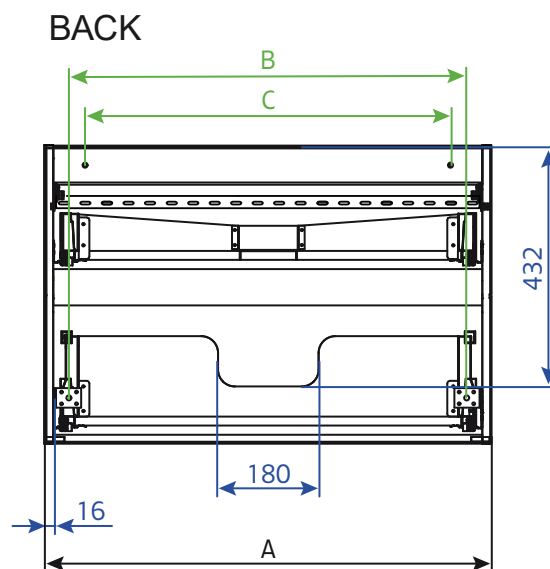

# westerbergs jord

830mm for 20mm basin\*  
815mm for 35mm basin\*  
730mm for 20mm countertop\*

	600	800	900	1000		
A	600	800	900	1000	E	455
B	512	712	812	912	F	77
C	454	654	754	854	G	344
D	482	682	782	882		[mm]