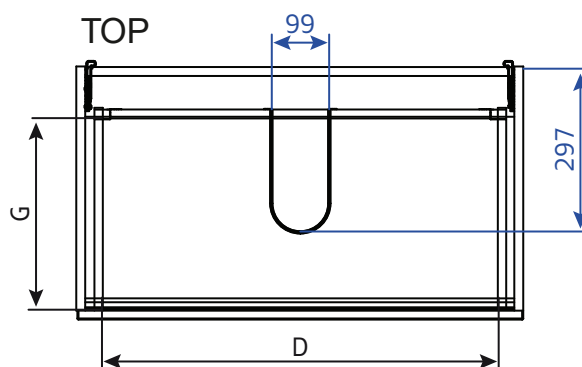

# westerbergs jord

830mm for 20mm basin\*  
815mm for 35mm basin\*  
730mm for 20mm countertop\*

	600	800	900	1000		
A	600	800	900	1000	E	455
B	512	712	812	912	F	77
C	454	654	754	854	G	344
D	482	682	782	882		[mm]