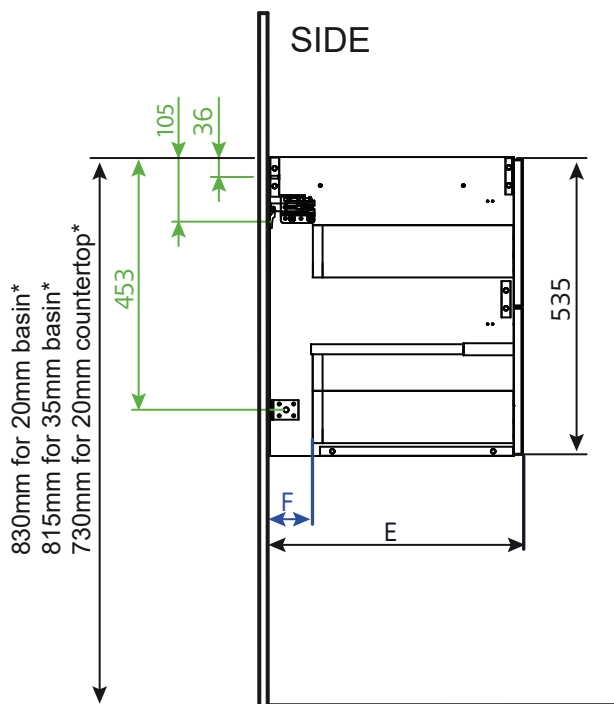

# westerbergs jord

830mm for 20mm basin\*  
815mm for 35mm basin\*  
730mm for 20mm countertop\*

	600	800	900	1000		
A	600	800	900	1000	E	455
B	512	712	812	912	F	77
C	454	654	754	854	G	344
D	482	682	782	882		[mm]