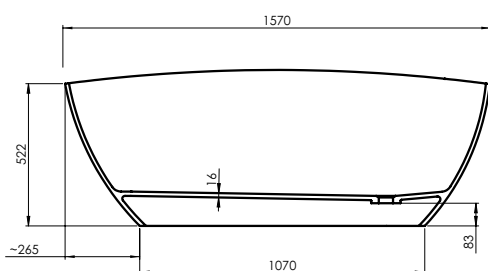

## ytermål og støttebensplassering

## høydemål

benå kan justeres med ca 35 mm.  
OBS - kan variere avhengig av fall på gulvet

badekar

Mål: 1570x705mm. Minste høyde: 572mm  
Volum: 260 liter. Kardybde: 408mm.

**Art.nr. 200 804 81** hvitt

**Art.nr. 200 804 82** svart/hvitt