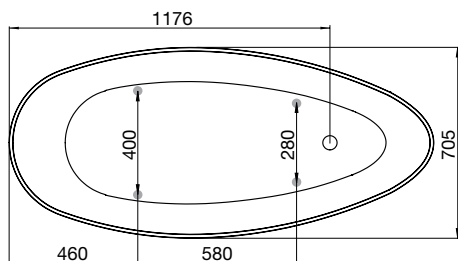

## ytermål og støttebensplassering

## høydemål

benå kan justeres med ca 35 mm.  
OBS - kan variere avhengig av fall på gulvet

badekar

Mål: 1570x705mm. Minste høyde: 572mm  
Volum: 260 liter. Kardybde: 408mm.

**Art.nr. 200 804 81** hvitt

**Art.nr. 200 804 82** svart/hvitt