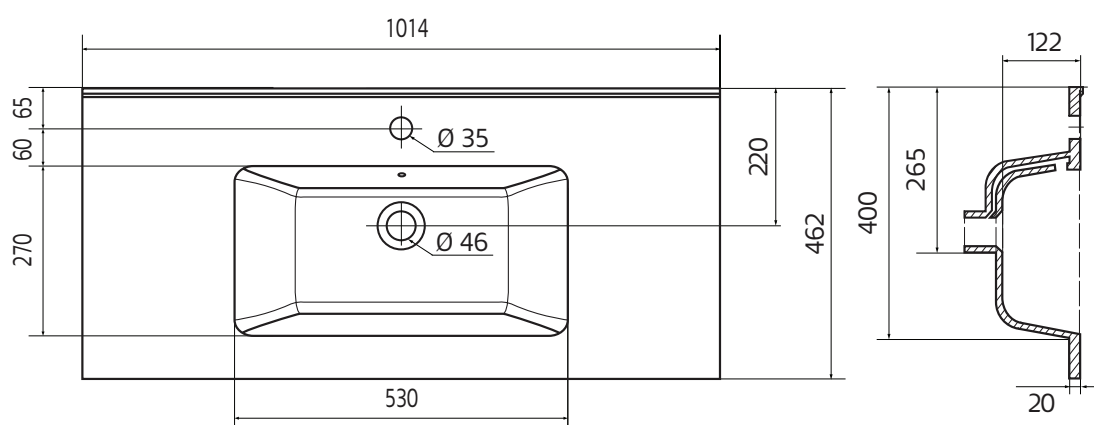

westerbergs sjö 1000

20190117 Art.nr: 20074017
Westerbergs Badrum part of Hafa Bathroom Group AB.