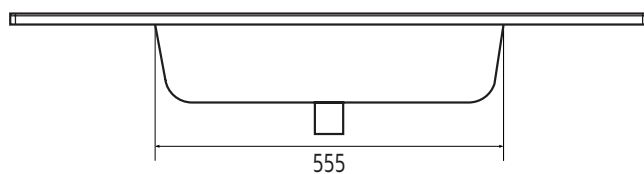

westerbergs sjö 1000

20190117 Art.nr: 20074017
Westerbergs Badrum part of Hafa Bathroom Group AB.