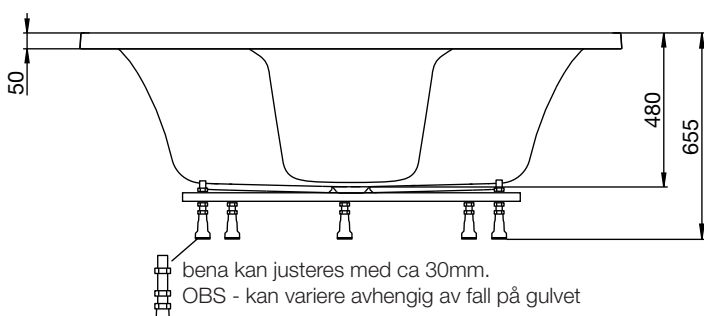

massasjebadekar

westerbergs ocean 130 c

Et hjørnebadekar for det lille baderommet.

1275x1275mm. Minste høyde: 655mm.
Kardybde: 480mm. Badedybde: 410mm.
Vannmengde: 281 liter.

kun kar

200 822 00-00

system Comfort 2.0

støtteben

For å unngå at et støtteben havner rett over gulvsluket bør du kontrollere hvor hvor disse er plassert. Plasseringen kan variere med +/-50mm

ytermål

plassering av
blande batteri og ryggmassasje

høydemål

bena kan justeres med ca 30mm.
OBS - kan variere avhengig av fall på gulvet

massasjebadekar

westerbergs ocean 130 c

materiale

Karet er produsert i sanitetsakryl av høyeste kvalitet og forsterket med glassfiberarmert polyester. Dette gir et kar med mange fordeler. Det holder godt på varmen og har en blank og slitesterk overflate som motvirker grobunn for mikroorganismer.