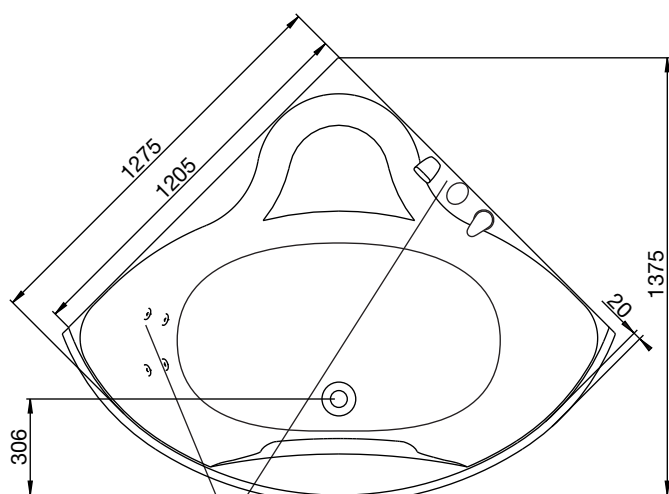

massasjebadekar

westerbergs ocean 130 c

Et hjørnebadekar for det lille baderommet.

1275x1275mm. Minste høyde: 655mm.
Kardybde: 480mm. Badedybde: 410mm.
Vannmengde: 281 liter.

kun kar

200 822 00-00

system Comfort 2.0

støtteben

For å unngå at et støtteben havner rett over gulvsluket bør du kontrollere hvor hvor disse er plassert. Plasseringen kan variere med +/-50mm

ytermål

plassering av
blande batteri og ryggmassasje

høydemål

bena kan justeres med ca 30mm.
OBS - kan variere avhengig av fall på gulvet

massasjebadekar

westerbergs ocean 130 c

materiale

Karet er produsert i sanitetsakryl av høyeste kvalitet og forsterket med glassfiberarmert polyester. Dette gir et kar med mange fordeler. Det holder godt på varmen og har en blank og slitesterk overflate som motvirker grobunn for mikroorganismer.

volum

Vannmengde 281 liter (opp til overløpsventil)

sidepanel

Karet kan leveres med front.

blande batteri

På dette karet passer Round, Ocean og Soft. Karet kan leveres med alternativ plassering av blande batteriet og ryggmassasje.