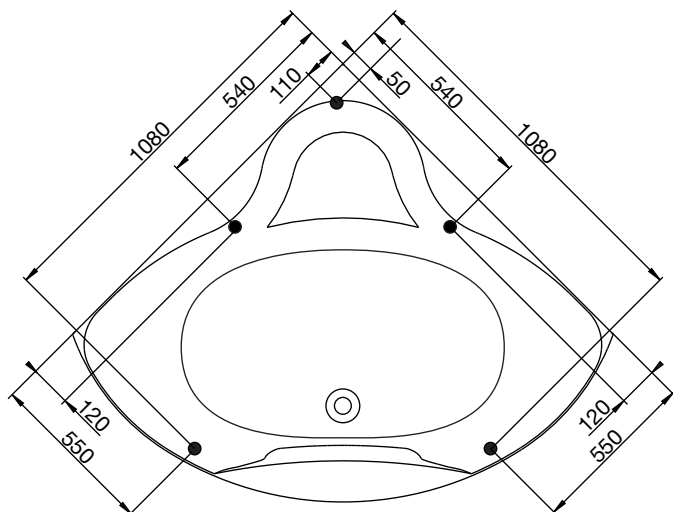

massasjebadekar

westerbergs ocean 130 c

Et hjørnebadekar for det lille baderommet.

1275x1275mm. Minste høyde: 655mm.
Kardybde: 480mm. Badedybde: 410mm.
Vannmengde: 281 liter.

kun kar

200 822 00-00

system Comfort 2.0

støtteben

For å unngå at et støtteben havner rett over gulvsluket bør du kontrollere hvor hvor disse er plassert. Plasseringen kan variere med +/-50mm

ytermål

plassering av
blande batteri og ryggmassasje

høydemål

bena kan justeres med ca 30mm.
OBS - kan variere avhengig av fall på gulvet

massasjebadekar

westerbergs ocean 130 c

materiale

Karet er produsert i sanitetsakryl av høyeste kvalitet og forsterket med glassfiberarmert polyester. Dette gir et kar med mange fordeler. Det holder godt på varmen og har en blank og slitesterk overflate som motvirker grobunn for mikroorganismer.

volum

Vannmengde 281 liter (opp til overløpsventil)

sidepanel

Karet kan leveres med front.

blande batteri

På dette karet passer Round, Ocean og Soft. Karet kan leveres med alternativ plassering av blande batteriet og ryggmassasje.