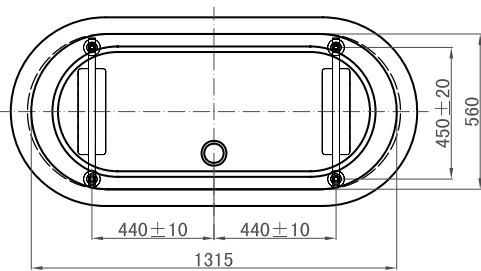

### foto plassering

### yttermål

badekar

## westerbergs deep r 1500

Et stilig, frittstående badekar i akryl.  
Badedybde, 360 mm.

Mål L:1465 B:680 H:530 mm. Vannmengde 215 liter.

**Art. nr. 20051048** hvitt