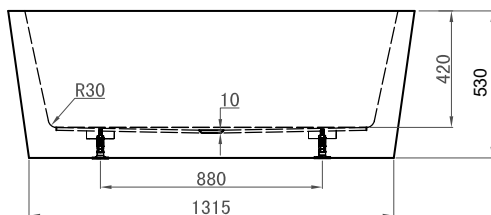

### foto plassering

### yttermål

badekar

## westerbergs deep r 1500

Et stilig, frittstående badekar i akryl.  
Badedybde, 360 mm.

Mål L:1465 B:680 H:530 mm. Vannmengde 215 liter.

**Art. nr. 20051048** hvitt