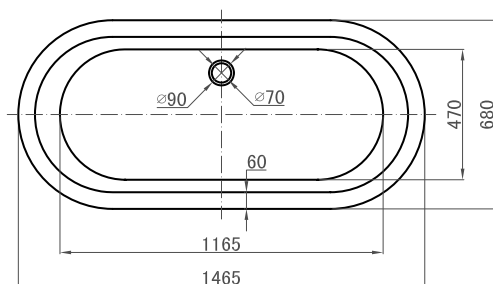

### foto plassering

### yttermål

badekar

## westerbergs deep r 1500

Et stilig, frittstående badekar i akryl.  
Badedybde, 360 mm.

Mål L:1465 B:680 H:530 mm. Vannmengde 215 liter.

**Art. nr. 20051048** hvitt