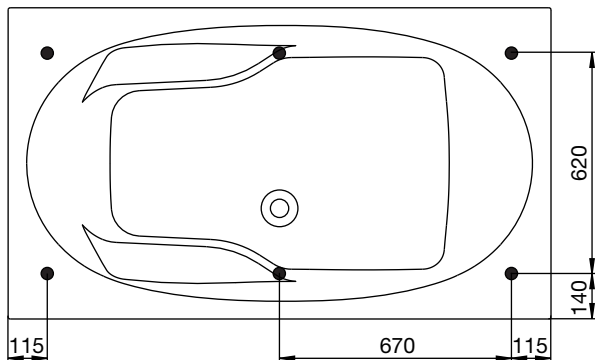

westerbergs norden 160 komfort

støtteben

For å unngå at et støtteben havner rett over gulvsluket bør du kontrollere hvor hvor disse er plassert. Plasseringen kan variere med +/-50mm