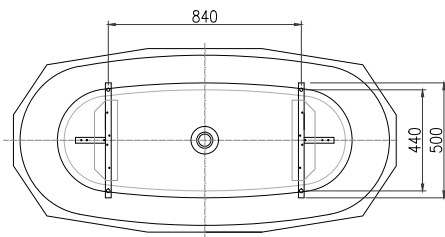

footplassering