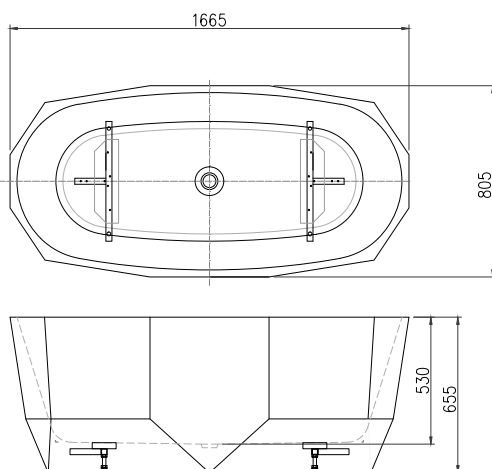

ytermål

badekar

**westerbergs
diamond**

Et spennende badekar, helt rett i tiden og formgitt av Måns Broman. Diamond gir spennende kontraster i ditt baderom med fasettdesignen som skaper mønster av lys og skygger.

Mål L:1665 B:805 H:665 mm. Vannmengde 348 liter.

Art. nr. 20081021

godt å vite

Westerbergs Diamond er laget i glassfiberforsterket sanitetsakryl. Det er et slitesterkt materiale som både holder godt på varmen og er lett å holde rent. Hvis karet skulle skades, er det lett å polere bort eventuelle riper. Overflaten må ikke utsettes for syre, ammoniakk eller kaustisk soda. Bruk Westerbergs Cleankit for å rengjøre og bevare glansen. Karet leveres med avløpspakke i krom.