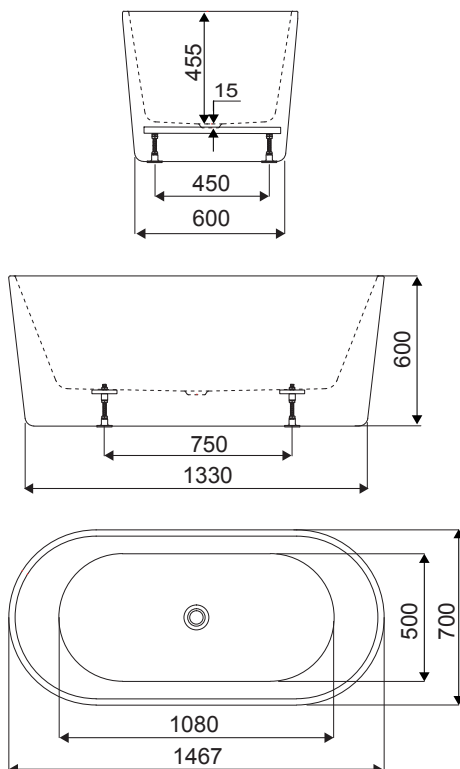

### foto plassering og yttermål

badekar

## westerbergs stilla 1500

Stilfullt frittstående badekar med tynne linjer for et elegant uttrykk. En herlig harmoni av form og funksjon. Kan også plasseres mot vegg. Av lettstelt slitesterkt akryl og det leveres med krommet bunnventil, avløpsrør og justerbare føtter.

Mål L: 1467 B: 700 H: 600 mm.  
Vannmengde 255 liter.

**Art. nr. 200 511 30**